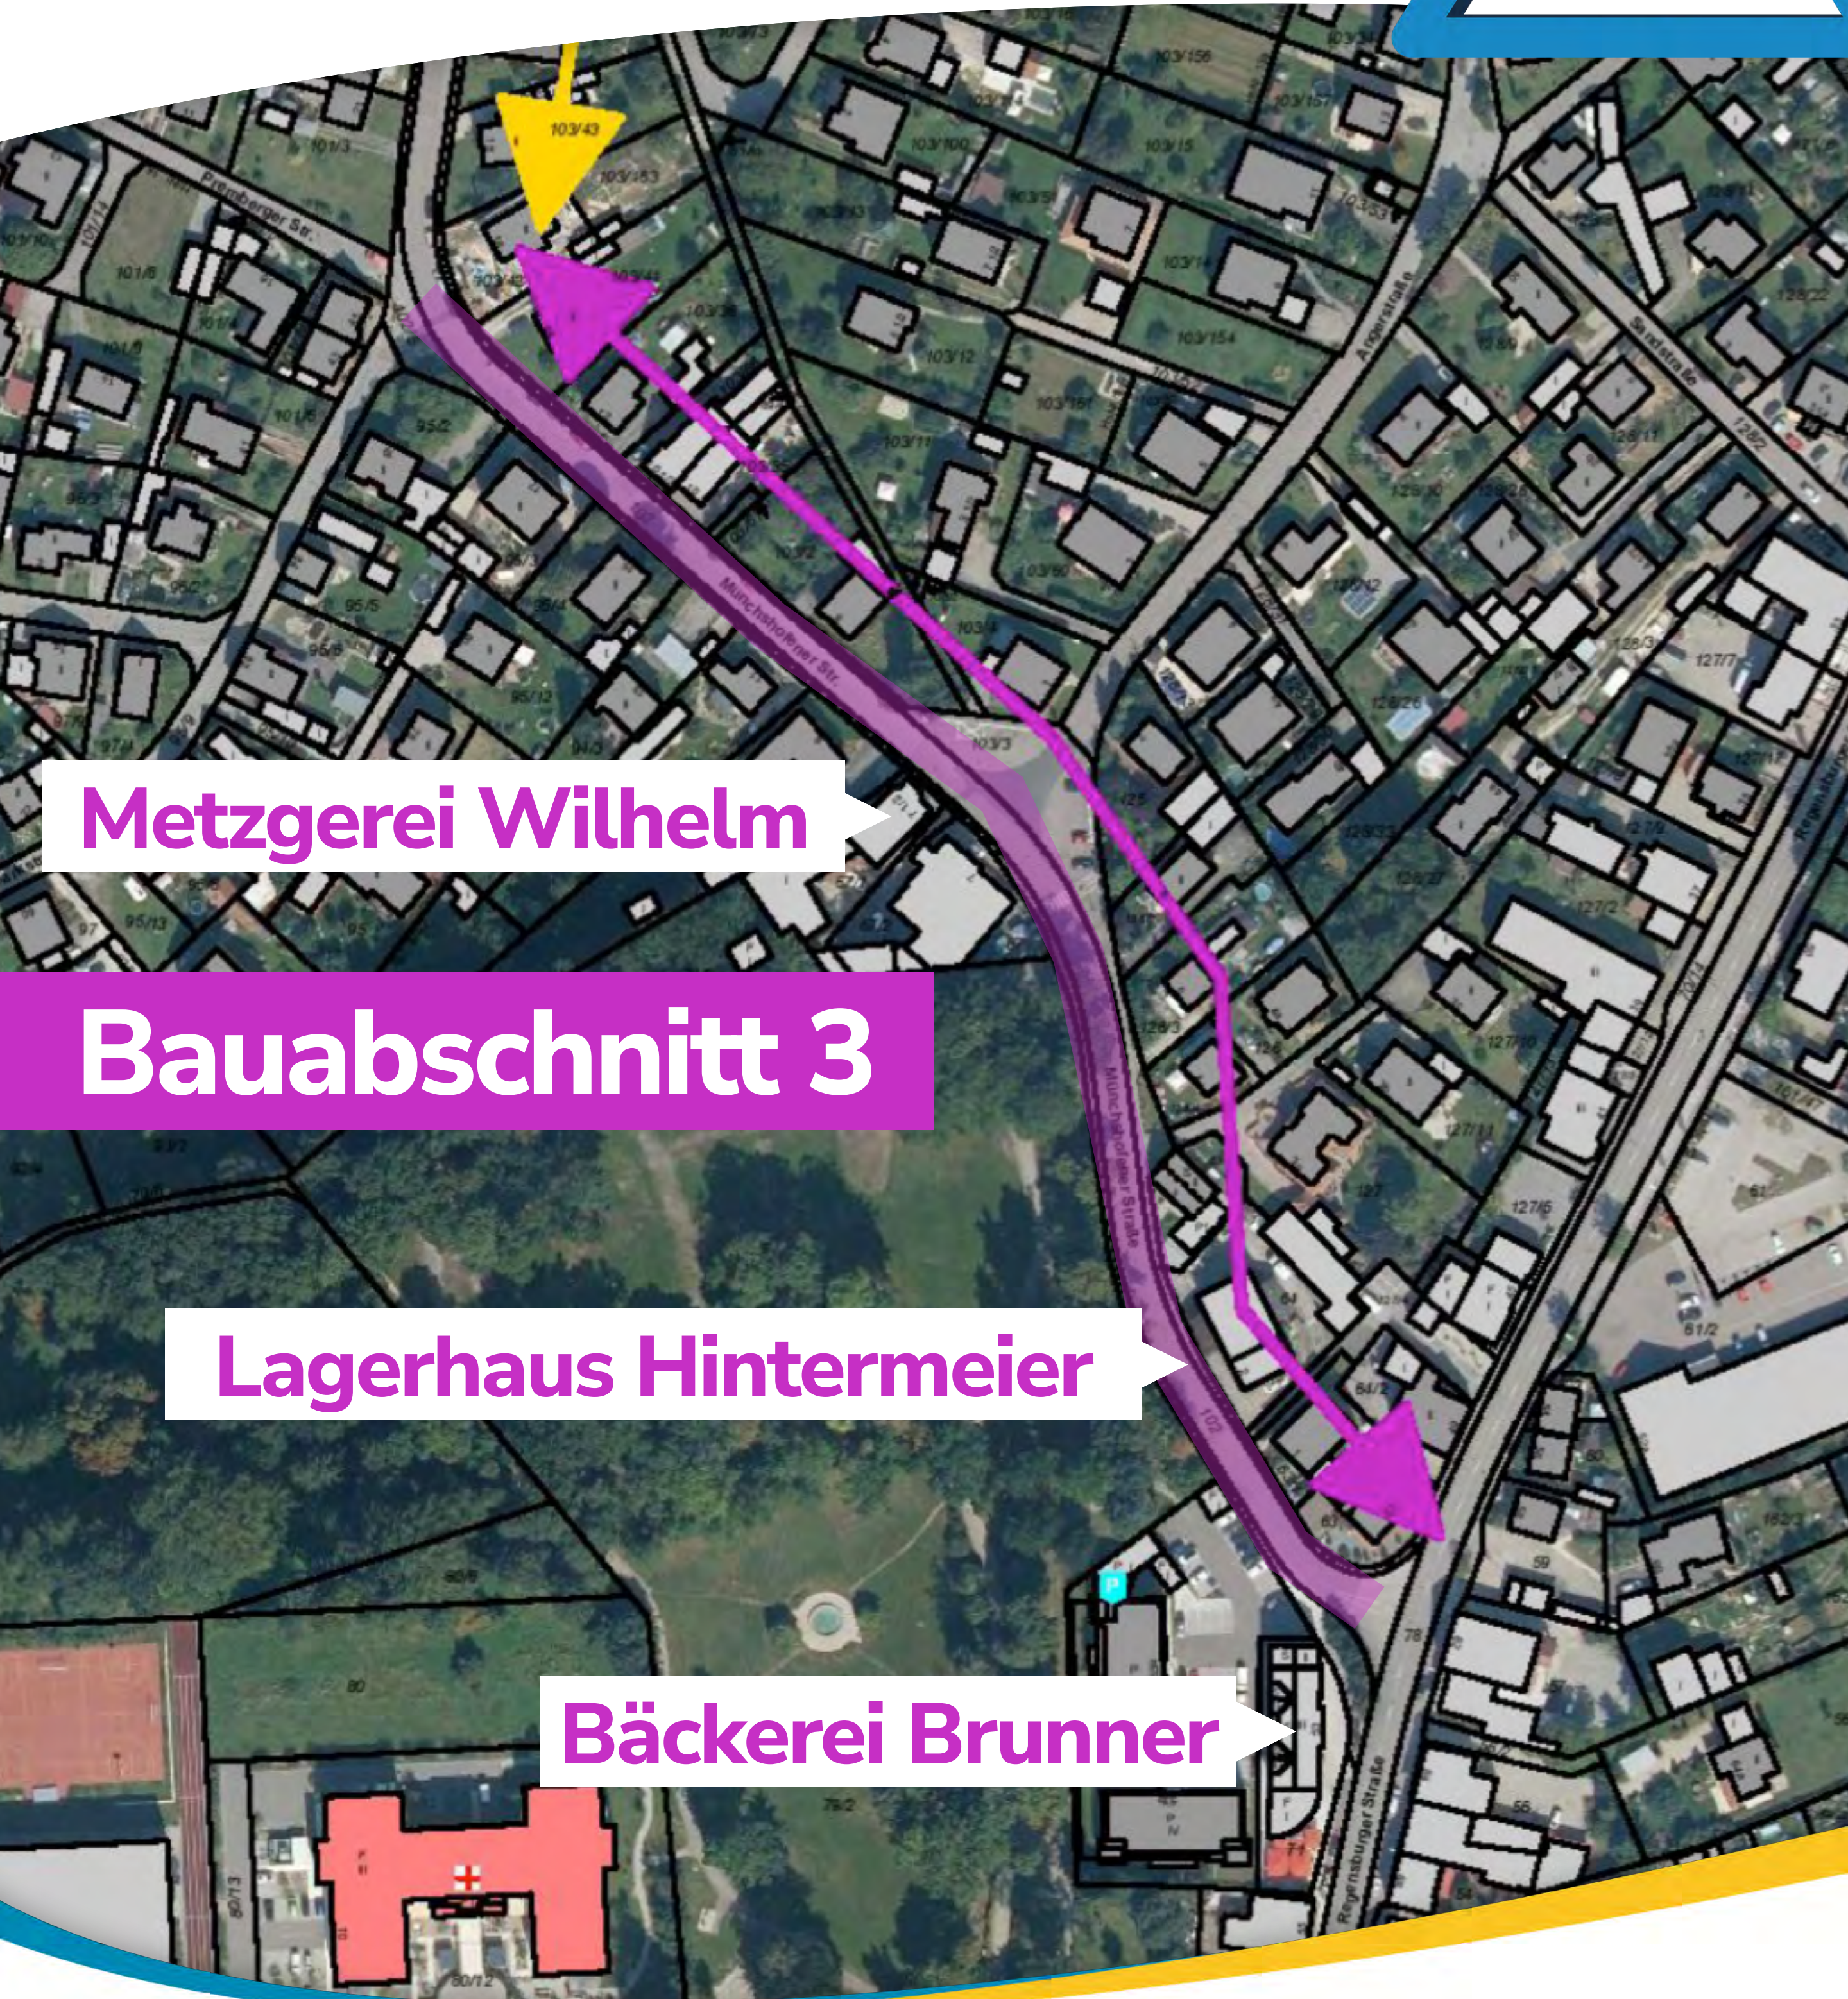

## Ausbau Münchshofener Straße

#UNSERteublitz

# BAUSTELLE BA 2

Start im Herbst 2024

Praxis Pfaff/Haas

Zahnarzt Englmann

Bauabschnitt 2

Gelände SC Teublitz

# BAUSTELLE BA 3

Start ab dem 26.02.2024

Metzgerei Wilhelm

Bauabschnitt 3

Lagerhaus Hintermeier

Bäckerei Brunner