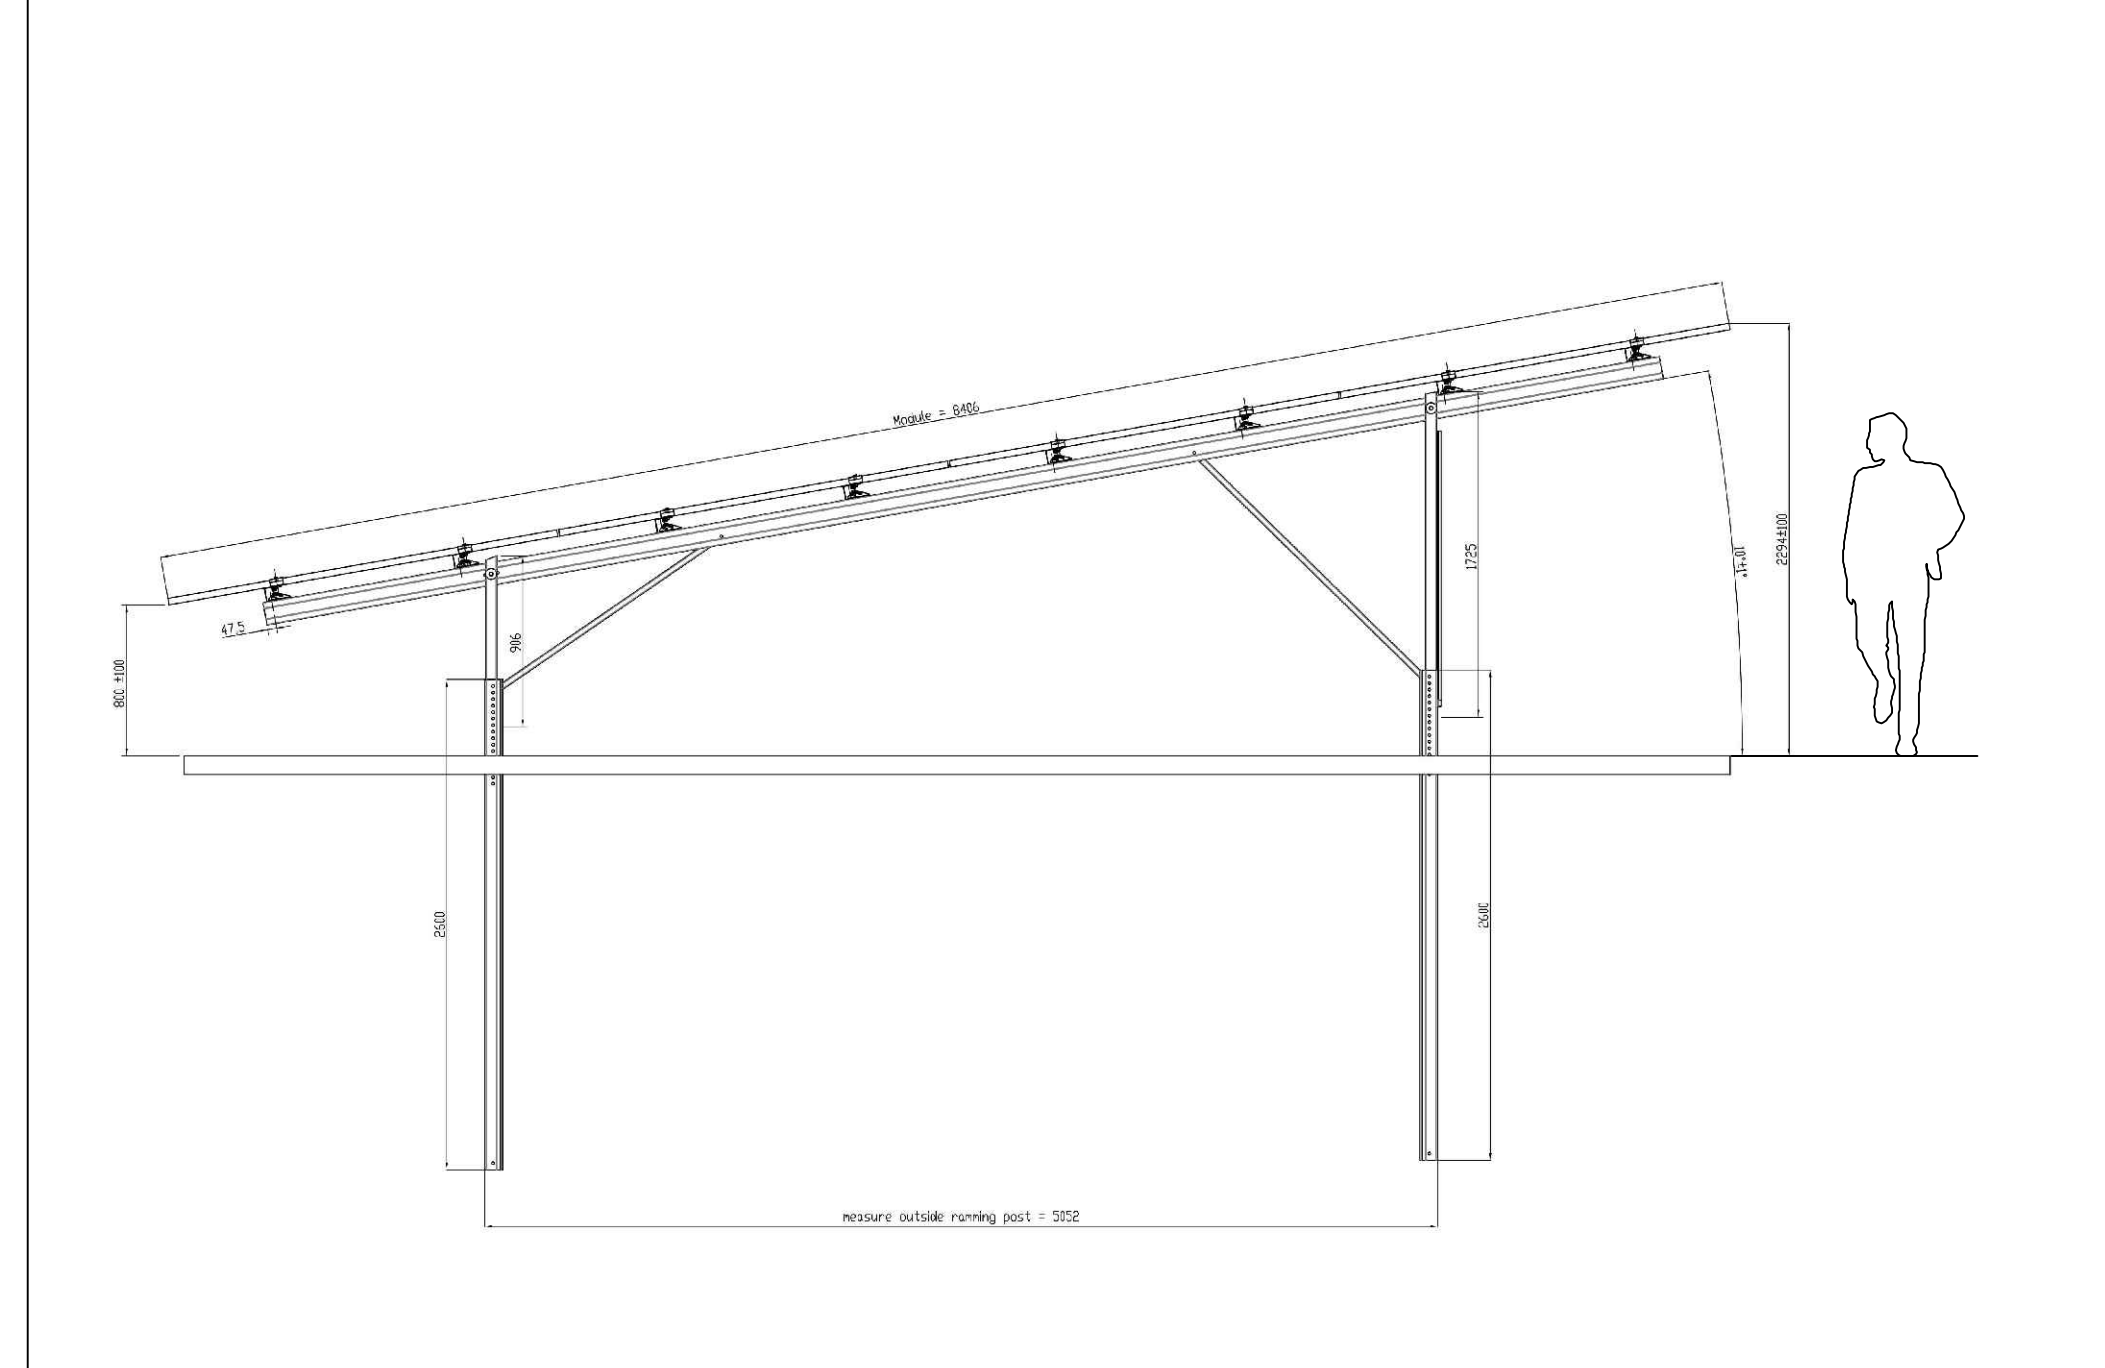

Vorhaben- und Erschließungsplan M 1:1000

Schema Modultische M 1:40

STADT TEUBLITZ
 PLATZ DER FREIHEIT 7
 93158 TEUBLITZ

VORHABENSTRÄGER: VOLTGRÜN ENERGIE GmbH
 ST. KASSIANS-PLATZ 6
 93047 REGENSBURG

PROJEKT: **VORHABENBEZOGENER
 BEBAUUNGSPLAN SONDERGEBIET
 "SOLARPARK RICHTHOF"**

PLANINHALT: **Vorhaben- und Erschließungsplan zum
 Vorhabenbezogenen Bebauungsplan mit
 integrierter Grünordnung**

PLAN-NR.: 04 / 509
 MASSSTAB: 1 : 1000 / 1 : 40
 DATUM: 21.09.2021
 GEÄNDERT:
 BEARBEITET: G. Blank
 GEZEICHNET: M. Völkel
 UNTERSCHRIFT: