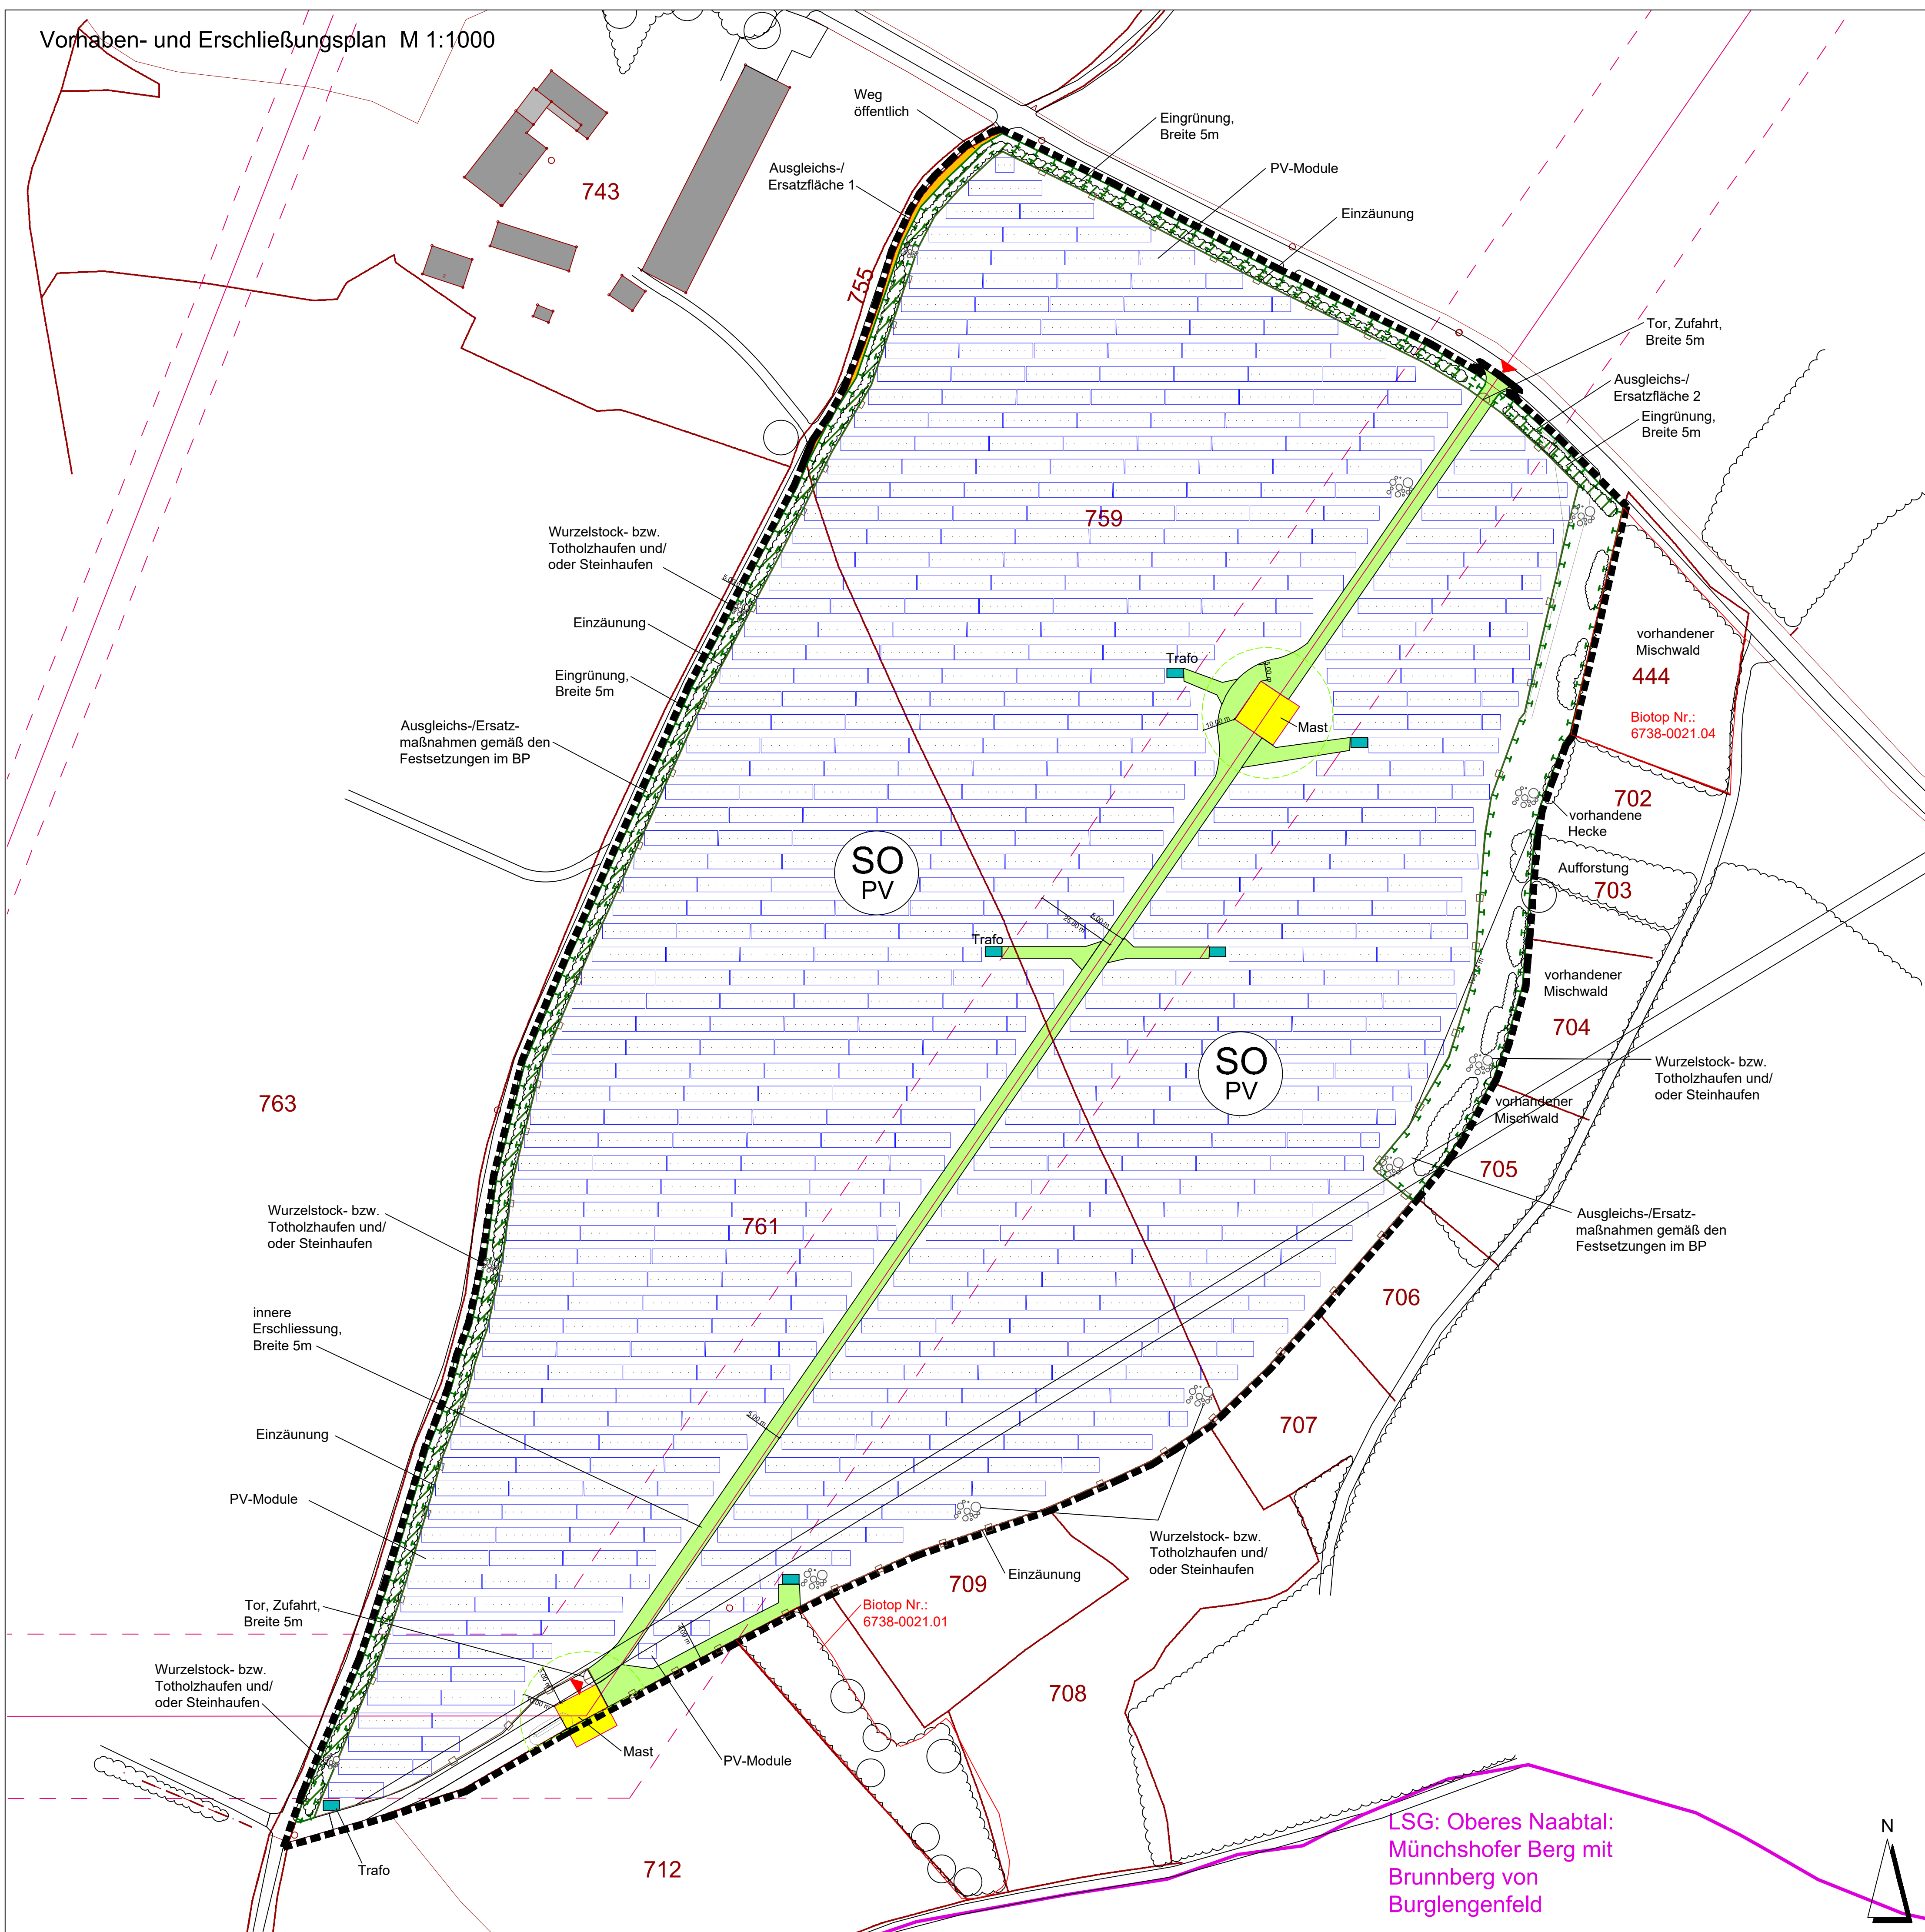

Vorhaben- und Erschließungsplan M 1:1000

Schema Modultische M 1:40

STADT TEUBLITZ
 PLATZ DER FREIHEIT 7
 93158 TEUBLITZ

VORHABENSTRÄGER: VOLTGRÜN ENERGIE GmbH
 ST. KASSIANS-PLATZ 6
 93047 REGENSBURG

PROJEKT: **VORHABENBEZOGENER
 BEBAUUNGSPLAN SONDERGEBIET
 "SOLARPARK RICHTHOF"**

PLANINHALT: **Vorhaben- und Erschließungsplan zum
 Vorhabenbezogenen Bebauungsplan mit
 integrierter Grünordnung**

PLAN-NR.: 04 / 509
 MASSSTAB: 1 : 1000 / 1 : 40
 DATUM: 21.09.2021
 GEÄNDERT:
 BEARBEITET: G. Blank
 GEZEICHNET: M. Völkel
 UNTERSCHRIFT: